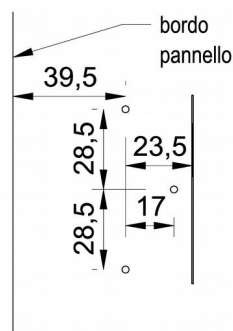

BAJOFIX

Bajofix nasce dall'esigenza di migliorare nonché standardizzare il fissaggio dei pannelli a soffitto e a parete. Bajofix è una piastra che consente di fissare facilmente e velocemente i pannelli in maniera perfettamente allineata. Bajofix garantisce pannelli facilmente smontabili, anche nel caso di quelle pannellature di finitura che non hanno la necessità di essere smontate di frequente.

montaggio di tipo

A

montaggio di tipo

B

montaggio di tipo

C

montaggio di tipo

D