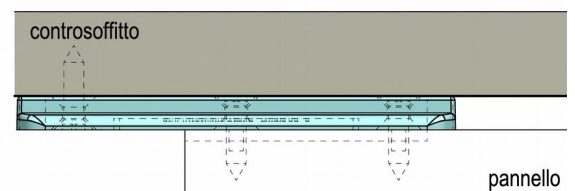

BAJOFIX

Bajofix nasce dall'esigenza di migliorare nonché standardizzare il fissaggio dei pannelli a soffitto e a parete. Bajofix è una piastra che consente di fissare facilmente e velocemente i pannelli in maniera perfettamente allineata. Bajofix garantisce pannelli facilmente smontabili, anche nel caso di quelle pannellature di finitura che non hanno la necessità di essere smontate di frequente.

montaggio di tipo

A

montaggio di tipo

B

montaggio di tipo

C

montaggio di tipo

D