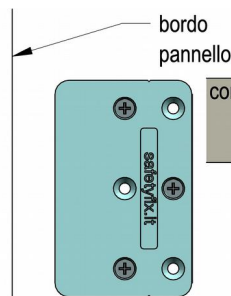

BAJOFIX

Bajofix nasce dall'esigenza di migliorare nonché standardizzare il fissaggio dei pannelli a soffitto e a parete. Bajofix è una piastra che consente di fissare facilmente e velocemente i pannelli in maniera perfettamente allineata. Bajofix garantisce pannelli facilmente smontabili, anche nel caso di quelle pannellature di finitura che non hanno la necessità di essere smontate di frequente.

montaggio di tipo

A

montaggio di tipo

B

montaggio di tipo

C

montaggio di tipo

D