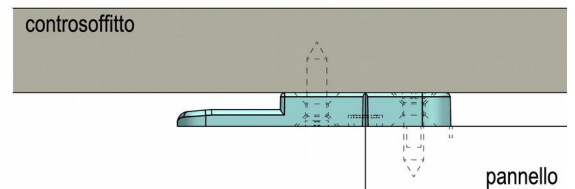

BAJOFIX

Bajofix nasce dall'esigenza di migliorare nonché standardizzare il fissaggio dei pannelli a soffitto e a parete. Bajofix è una piastra che consente di fissare facilmente e velocemente i pannelli in maniera perfettamente allineata. Bajofix garantisce pannelli facilmente smontabili, anche nel caso di quelle pannellature di finitura che non hanno la necessità di essere smontate di frequente.

montaggio di tipo

A

montaggio di tipo

B

montaggio di tipo

C

montaggio di tipo

D