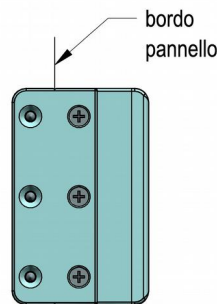

BAJOFIX

Bajofix nasce dall'esigenza di migliorare nonché standardizzare il fissaggio dei pannelli a soffitto e a parete. Bajofix è una piastra che consente di fissare facilmente e velocemente i pannelli in maniera perfettamente allineata. Bajofix garantisce pannelli facilmente smontabili, anche nel caso di quelle pannellature di finitura che non hanno la necessità di essere smontate di frequente.

montaggio di tipo

A

montaggio di tipo

B

montaggio di tipo

C

montaggio di tipo

D