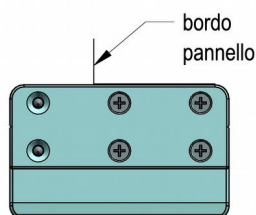

BAJOFIX

Bajofix nasce dall'esigenza di migliorare nonché standardizzare il fissaggio dei pannelli a soffitto e a parete. Bajofix è una piastra che consente di fissare facilmente e velocemente i pannelli in maniera perfettamente allineata. Bajofix garantisce pannelli facilmente smontabili, anche nel caso di quelle pannellature di finitura che non hanno la necessità di essere smontate di frequente.

montaggio di tipo

A

montaggio di tipo

B

montaggio di tipo

C

montaggio di tipo

D