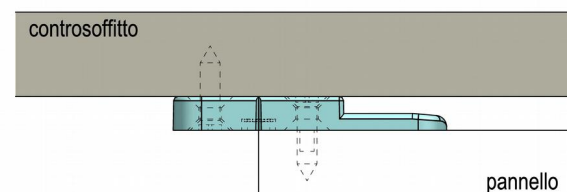

BAJOFIX

Bajofix nasce dall'esigenza di migliorare nonché standardizzare il fissaggio dei pannelli a soffitto e a parete. Bajofix è una piastra che consente di fissare facilmente e velocemente i pannelli in maniera perfettamente allineata. Bajofix garantisce pannelli facilmente smontabili, anche nel caso di quelle pannellature di finitura che non hanno la necessità di essere smontate di frequente.

montaggio di tipo

A

montaggio di tipo

B

montaggio di tipo

C

montaggio di tipo

D