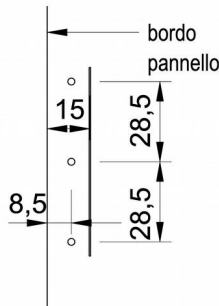

BAJOFIX

Bajofix nasce dall'esigenza di migliorare nonché standardizzare il fissaggio dei pannelli a soffitto e a parete. Bajofix è una piastra che consente di fissare facilmente e velocemente i pannelli in maniera perfettamente allineata. Bajofix garantisce pannelli facilmente smontabili, anche nel caso di quelle pannellature di finitura che non hanno la necessità di essere smontate di frequente.

montaggio di tipo

A

montaggio di tipo

B

montaggio di tipo

C

montaggio di tipo

D