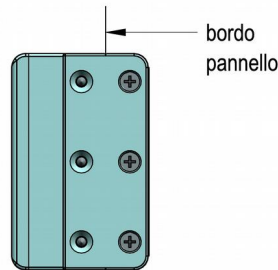

BAJOFIX

Bajofix nasce dall'esigenza di migliorare nonché standardizzare il fissaggio dei pannelli a soffitto e a parete. Bajofix è una piastra che consente di fissare facilmente e velocemente i pannelli in maniera perfettamente allineata. Bajofix garantisce pannelli facilmente smontabili, anche nel caso di quelle pannellature di finitura che non hanno la necessità di essere smontate di frequente.

montaggio di tipo

A

montaggio di tipo

B

montaggio di tipo

C

montaggio di tipo

D