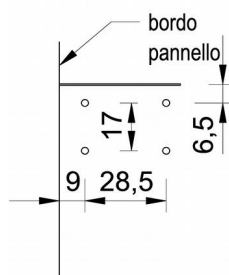

BAJOFIX

Bajofix nasce dall'esigenza di migliorare nonché standardizzare il fissaggio dei pannelli a soffitto e a parete. Bajofix è una piastra che consente di fissare facilmente e velocemente i pannelli in maniera perfettamente allineata. Bajofix garantisce pannelli facilmente smontabili, anche nel caso di quelle pannellature di finitura che non hanno la necessità di essere smontate di frequente.

montaggio di tipo

A

montaggio di tipo

B

montaggio di tipo

C

montaggio di tipo

D