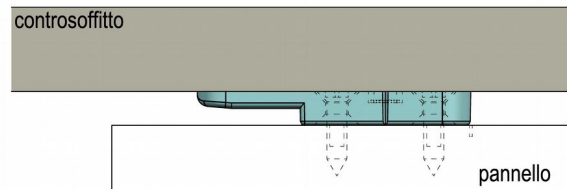

BAJOFIX

Bajofix nasce dall'esigenza di migliorare nonché standardizzare il fissaggio dei pannelli a soffitto e a parete. Bajofix è una piastra che consente di fissare facilmente e velocemente i pannelli in maniera perfettamente allineata. Bajofix garantisce pannelli facilmente smontabili, anche nel caso di quelle pannellature di finitura che non hanno la necessità di essere smontate di frequente.

montaggio di tipo

A

montaggio di tipo

B

montaggio di tipo

C

montaggio di tipo

D